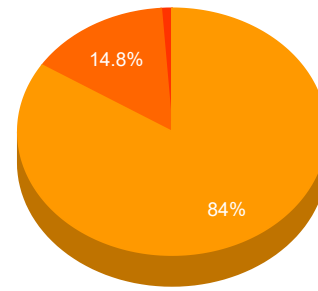

UITSLAG: FACULTEITSRAAD GEESTESWETENSCHAPPEN PERSONEEL

● Internet

● Niet gestemd ● Voorkeur stem ● Blanco stem

Statistiek				
Stemgerechtigden	2137			
Voorkeur stemmers	317	14,8%	<div style="width: 14.8%;"></div>	
Blanco stemmers	24	1,1%	<div style="width: 1.1%;"></div>	
Opkomstpercentage	341	16%	<div style="width: 16%;"></div>	
Alle stemmen	8216			
Zetels	9			
Elizabeth den Boer * (1)	1166	14,2%	<div style="width: 14.2%;"></div>	
Marina Terkourafi * (2)	1096	13,3%	<div style="width: 13.3%;"></div>	
Jan Frans van Dijkhuizen * (3)	1065	13%	<div style="width: 13%;"></div>	
Arnout van Ree * (4)	1039	12,6%	<div style="width: 12.6%;"></div>	
Anna Dlabacova * (5)	895	10,9%	<div style="width: 10.9%;"></div>	
Liesbeth Minnaard * (6)	853	10,4%	<div style="width: 10.4%;"></div>	
Fenneke Sijssling * (7)	844	10,3%	<div style="width: 10.3%;"></div>	
Eelkje Meindertsma * (8)	748	9,1%	<div style="width: 9.1%;"></div>	
Karin de Wild * (9)	510	6,2%	<div style="width: 6.2%;"></div>	

Gekozen				
1. Elizabeth den Boer	1166	14,2%	<div style="width: 14.2%;"></div>	
2. Marina Terkourafi	1096	13,3%	<div style="width: 13.3%;"></div>	
3. Jan Frans van Dijkhuizen	1065	13%	<div style="width: 13%;"></div>	
4. Arnout van Ree	1039	12,6%	<div style="width: 12.6%;"></div>	
5. Anna Dlabacova	895	10,9%	<div style="width: 10.9%;"></div>	
6. Liesbeth Minnaard	853	10,4%	<div style="width: 10.4%;"></div>	
7. Fenneke Sijssling	844	10,3%	<div style="width: 10.3%;"></div>	
8. Eelkje Meindertsma	748	9,1%	<div style="width: 9.1%;"></div>	
9. Karin de Wild	510	6,2%	<div style="width: 6.2%;"></div>	