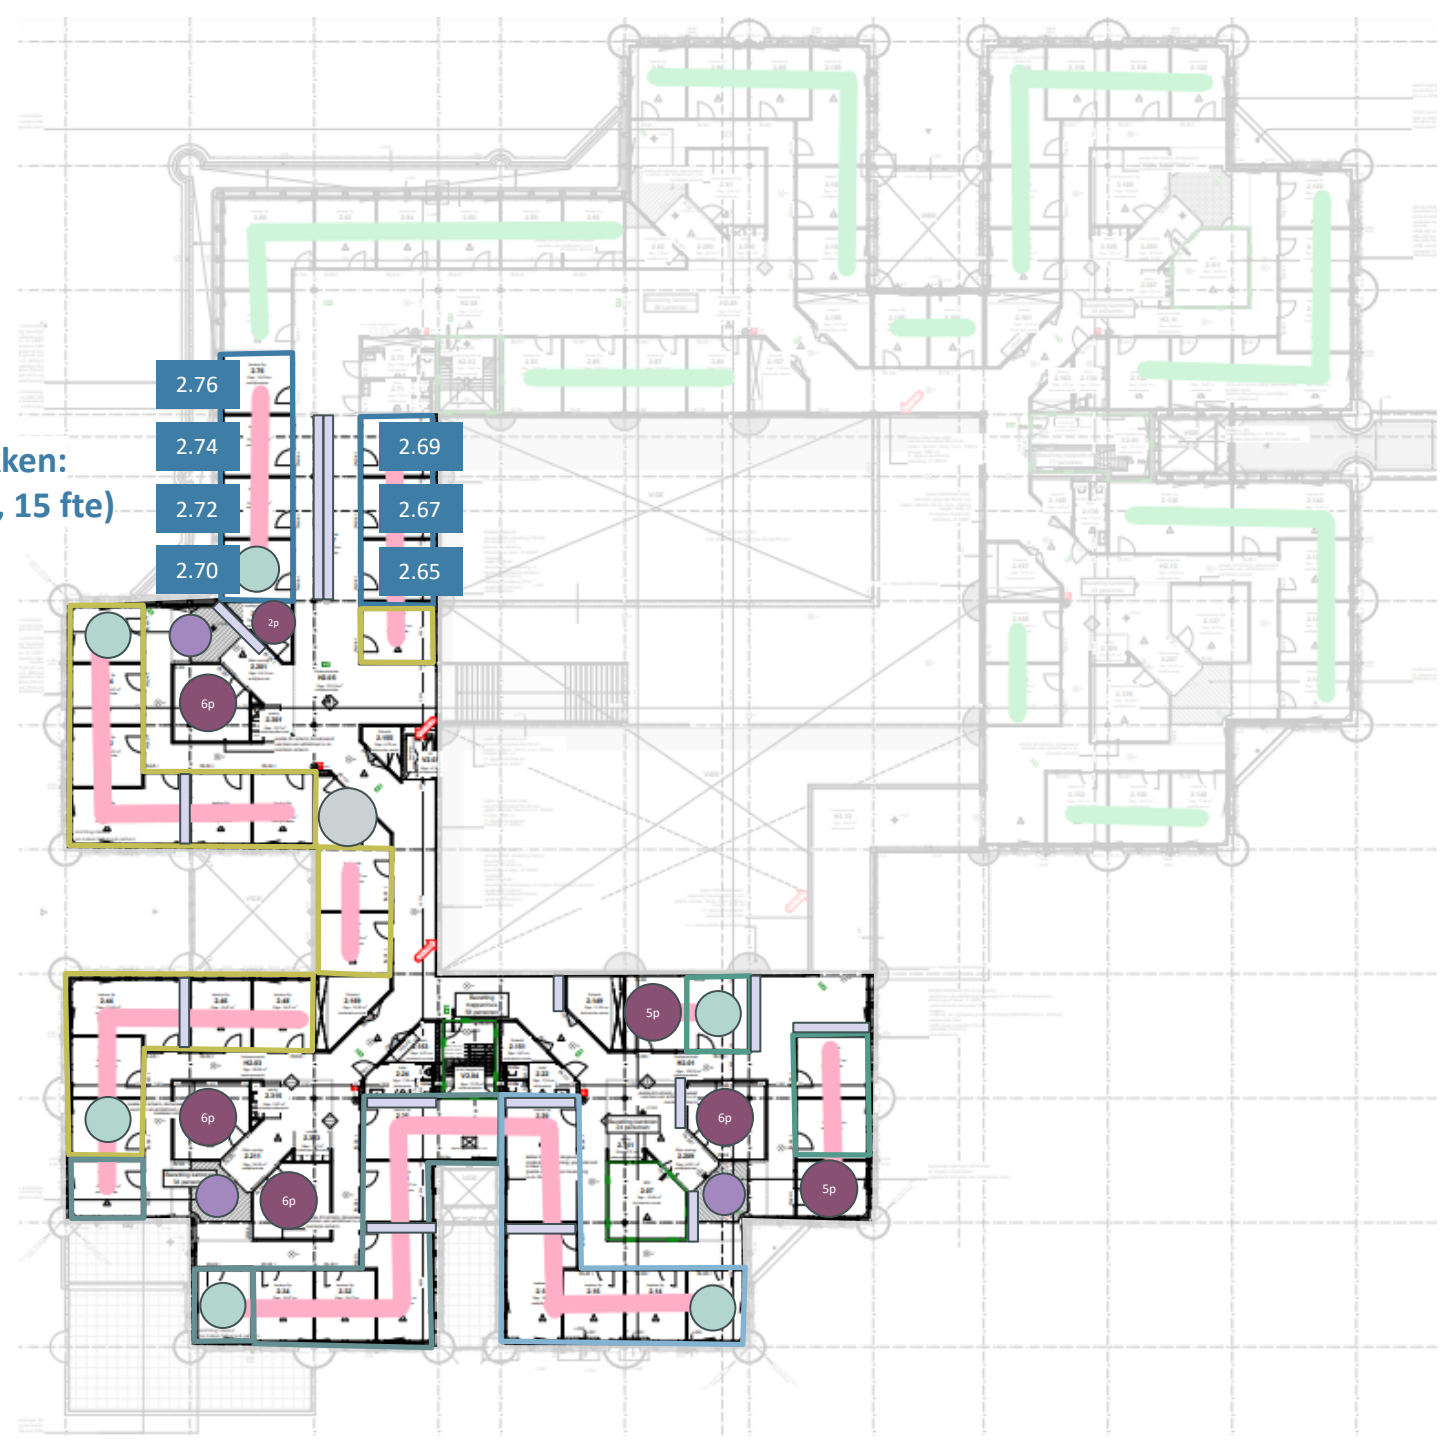

Teamvlek BAS

Update 24-01-2024

Legenda:

- Hybride kantoor
- Overlegruimtes
- Bel-/teamsruimten* (cubicles met zitplek en scherm)
- Sociale gebieden (common room & informele zitjes/overleg)
- Archiefruimte/marketing materialen
- Ruimte voor lockers of kasten

14 werkplekken:
BAS** (24 p, 15 fte)

* Nader te onderzoeken of er behoefte is aan meerdere cubicles (nog geen budget voor).

**Advies om geen aparte kamer aan Leiden Global toe te wijzen, maar in lijn met het concept de ruimtes flexibel binnen de bredere groep te gebruiken.