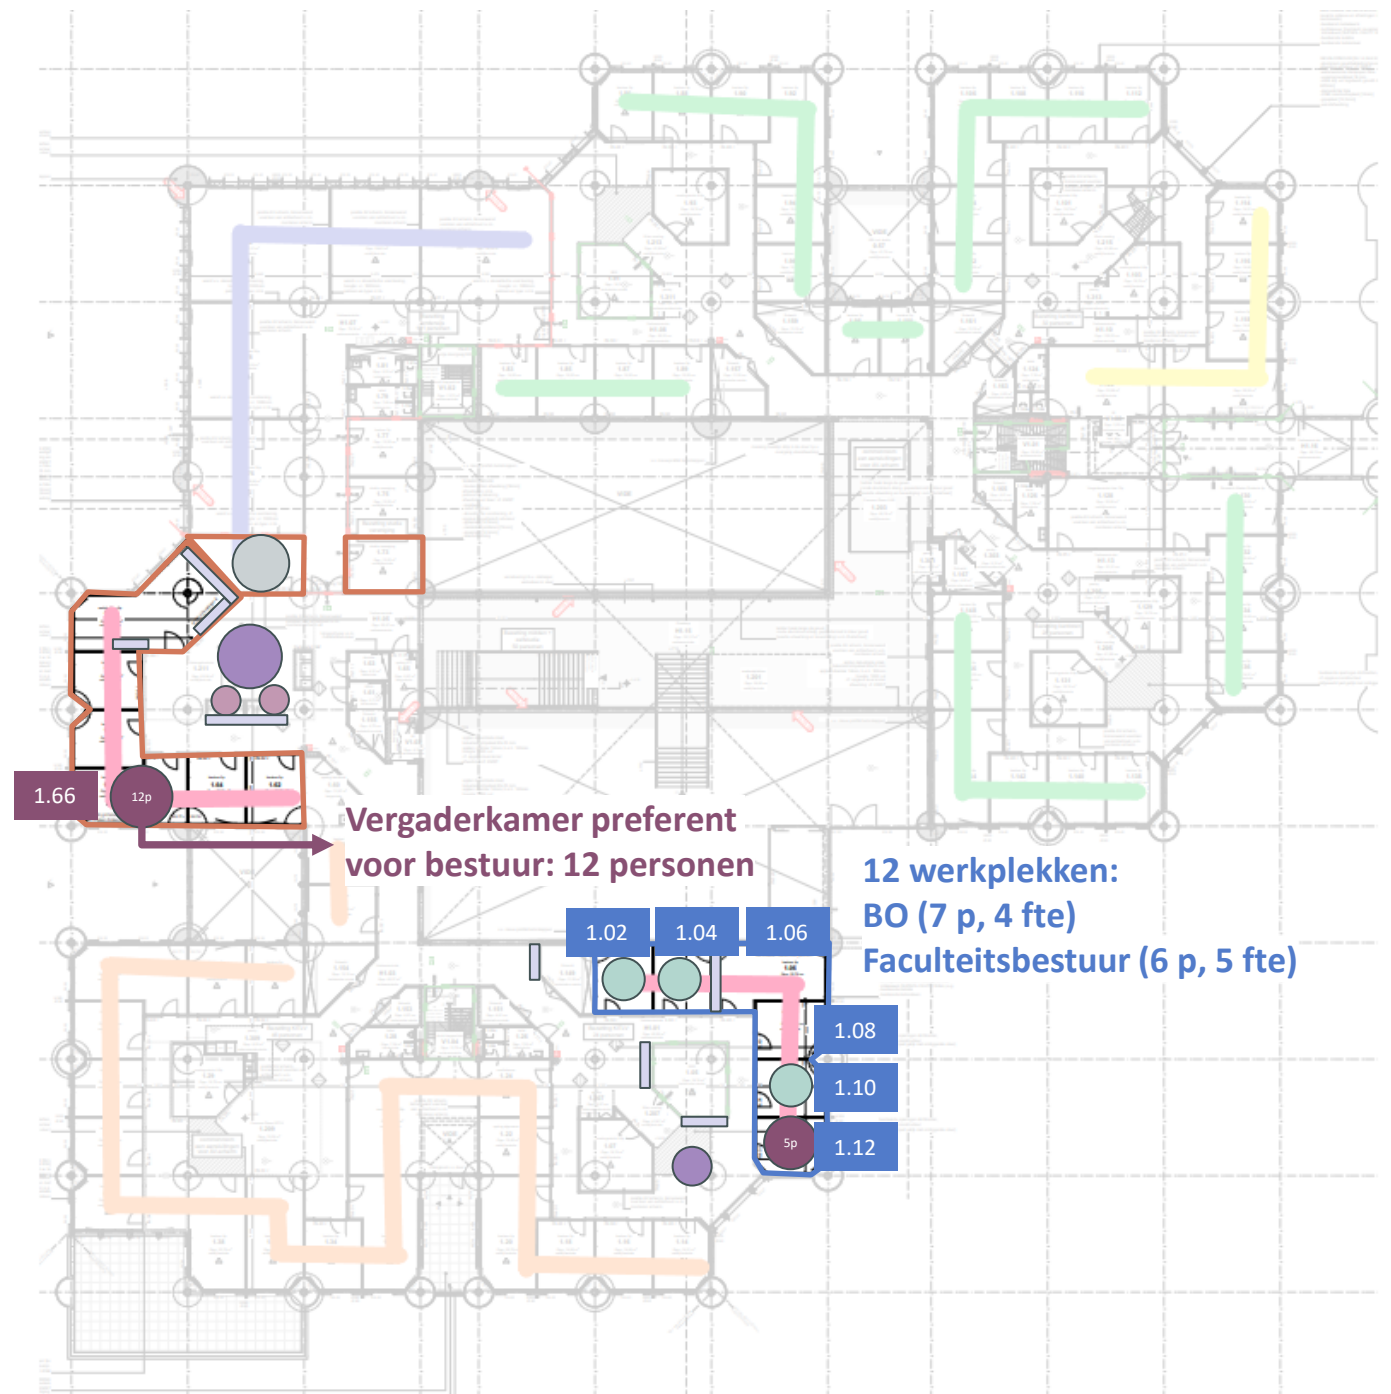

Teamvlek FB en BO

Update 24-01-2024

Legenda:

-  Hybride kantoor
-  Overlegruimtes
-  Bel-/teamsruimten* (cubicles met zitplek en scherm)
-  Sociale gebieden (common room & informele zitjes/overleg)
-  Archiefruimte/marketing materialen
-  Ruimte voor lockers of kasten

* Nader te onderzoeken of er behoefte is aan meerdere cubicles (nog geen budget voor).

Teamvlek OSZ

Update 24-01-2024

Legenda:

-  Hybride kantoor
-  Overlegruimtes
-  Bel-/teamsruimten* (cubicles met zitplek en scherm)
-  Sociale gebieden (common room & informele zitjes/overleg)
-  Archiefruimte/marketing materialen
-  Ruimte voor lockers of kasten