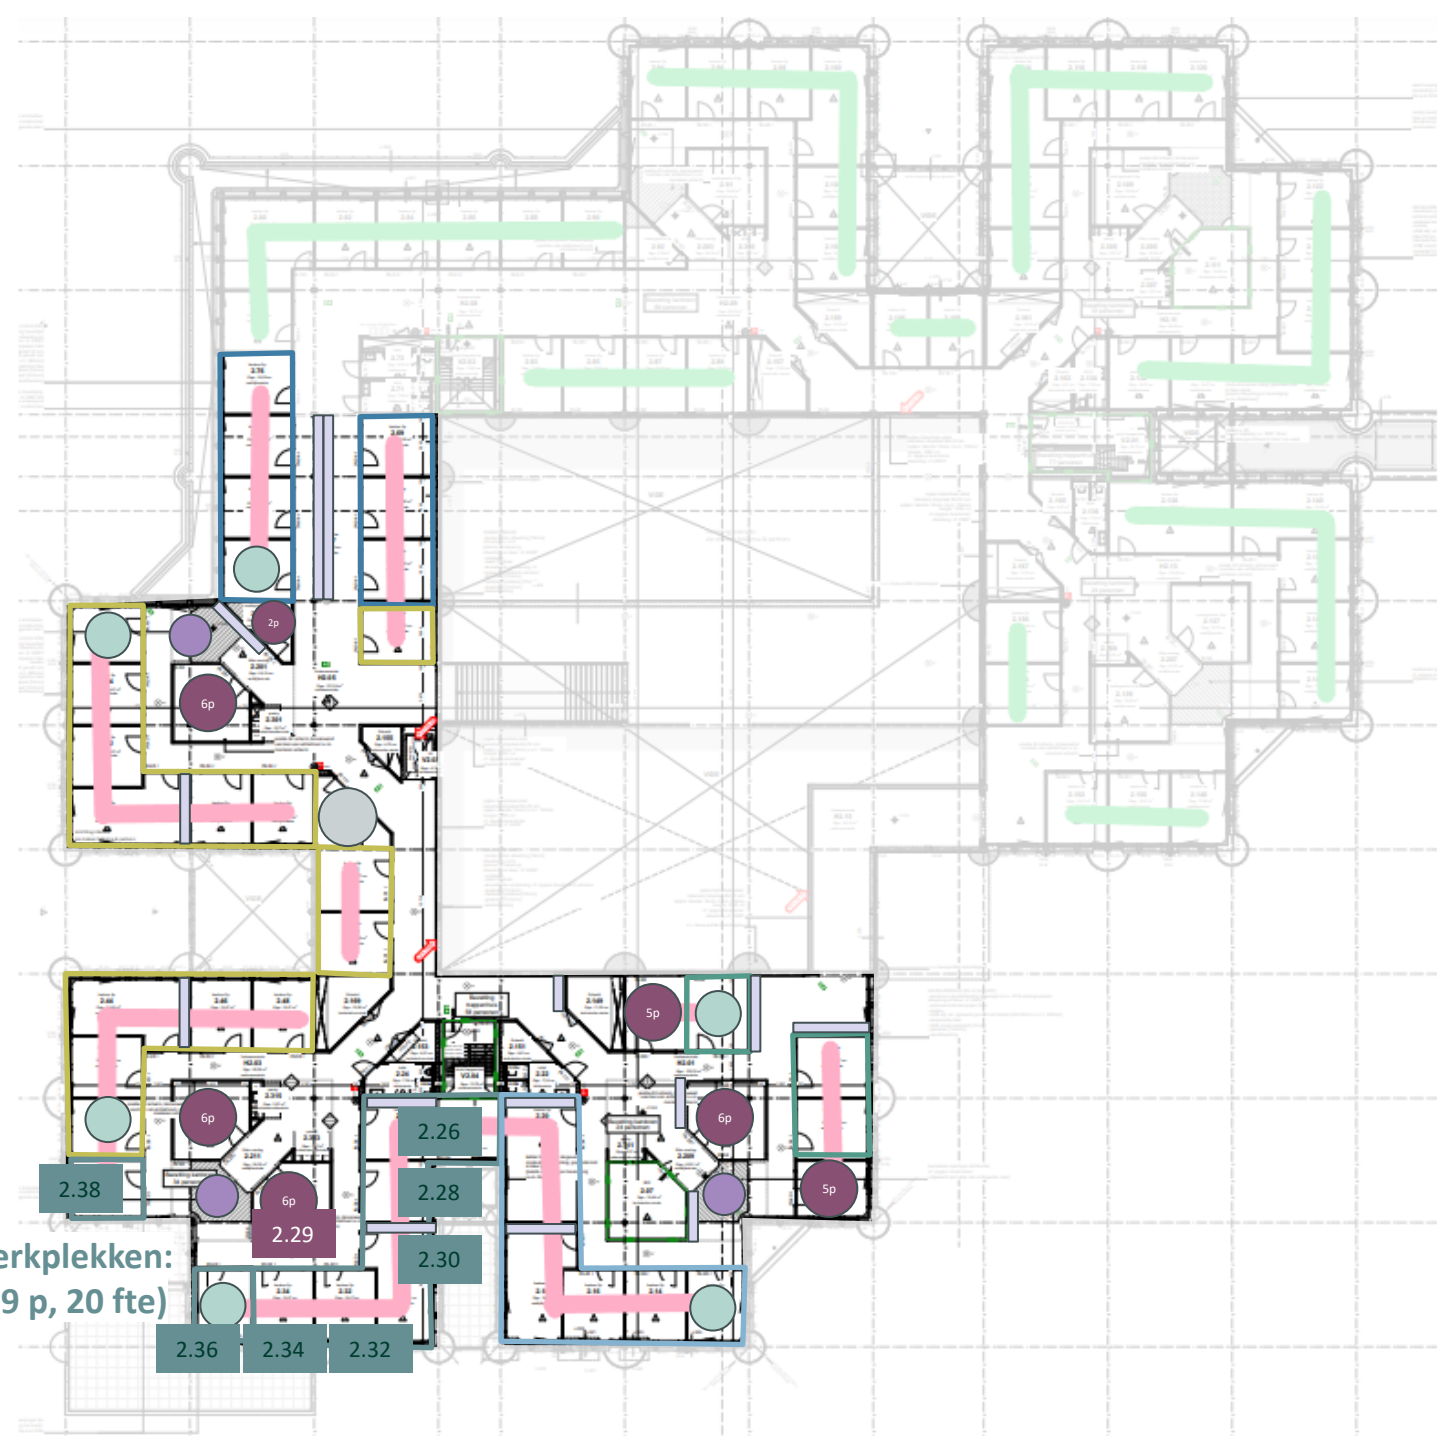

Teamvlek IFZ

Update 24-01-2024

Legenda:

-  Hybride kantoor
-  Overlegruimtes
-  Bel-/teamsruimten* (cubicles met zitplek en scherm)
-  Sociale gebieden (common room & informele zitjes/overleg)
-  Archiefruimte/marketing materialen
-  Ruimte voor lockers of kasten

**18 werkplekken:
IFZ (29 p, 20 fte)**

Teamvlek FEZ

Update 24-01-2024

Legenda:

-  Hybride kantoor
-  Overlegruimtes
-  Bel-/teamsruimten* (cubicles met zitplek en scherm)
-  Sociale gebieden (common room & informele zitjes/overleg)
-  Archief ruimte/marketing materialen
-  Ruimte voor lockers of kasten