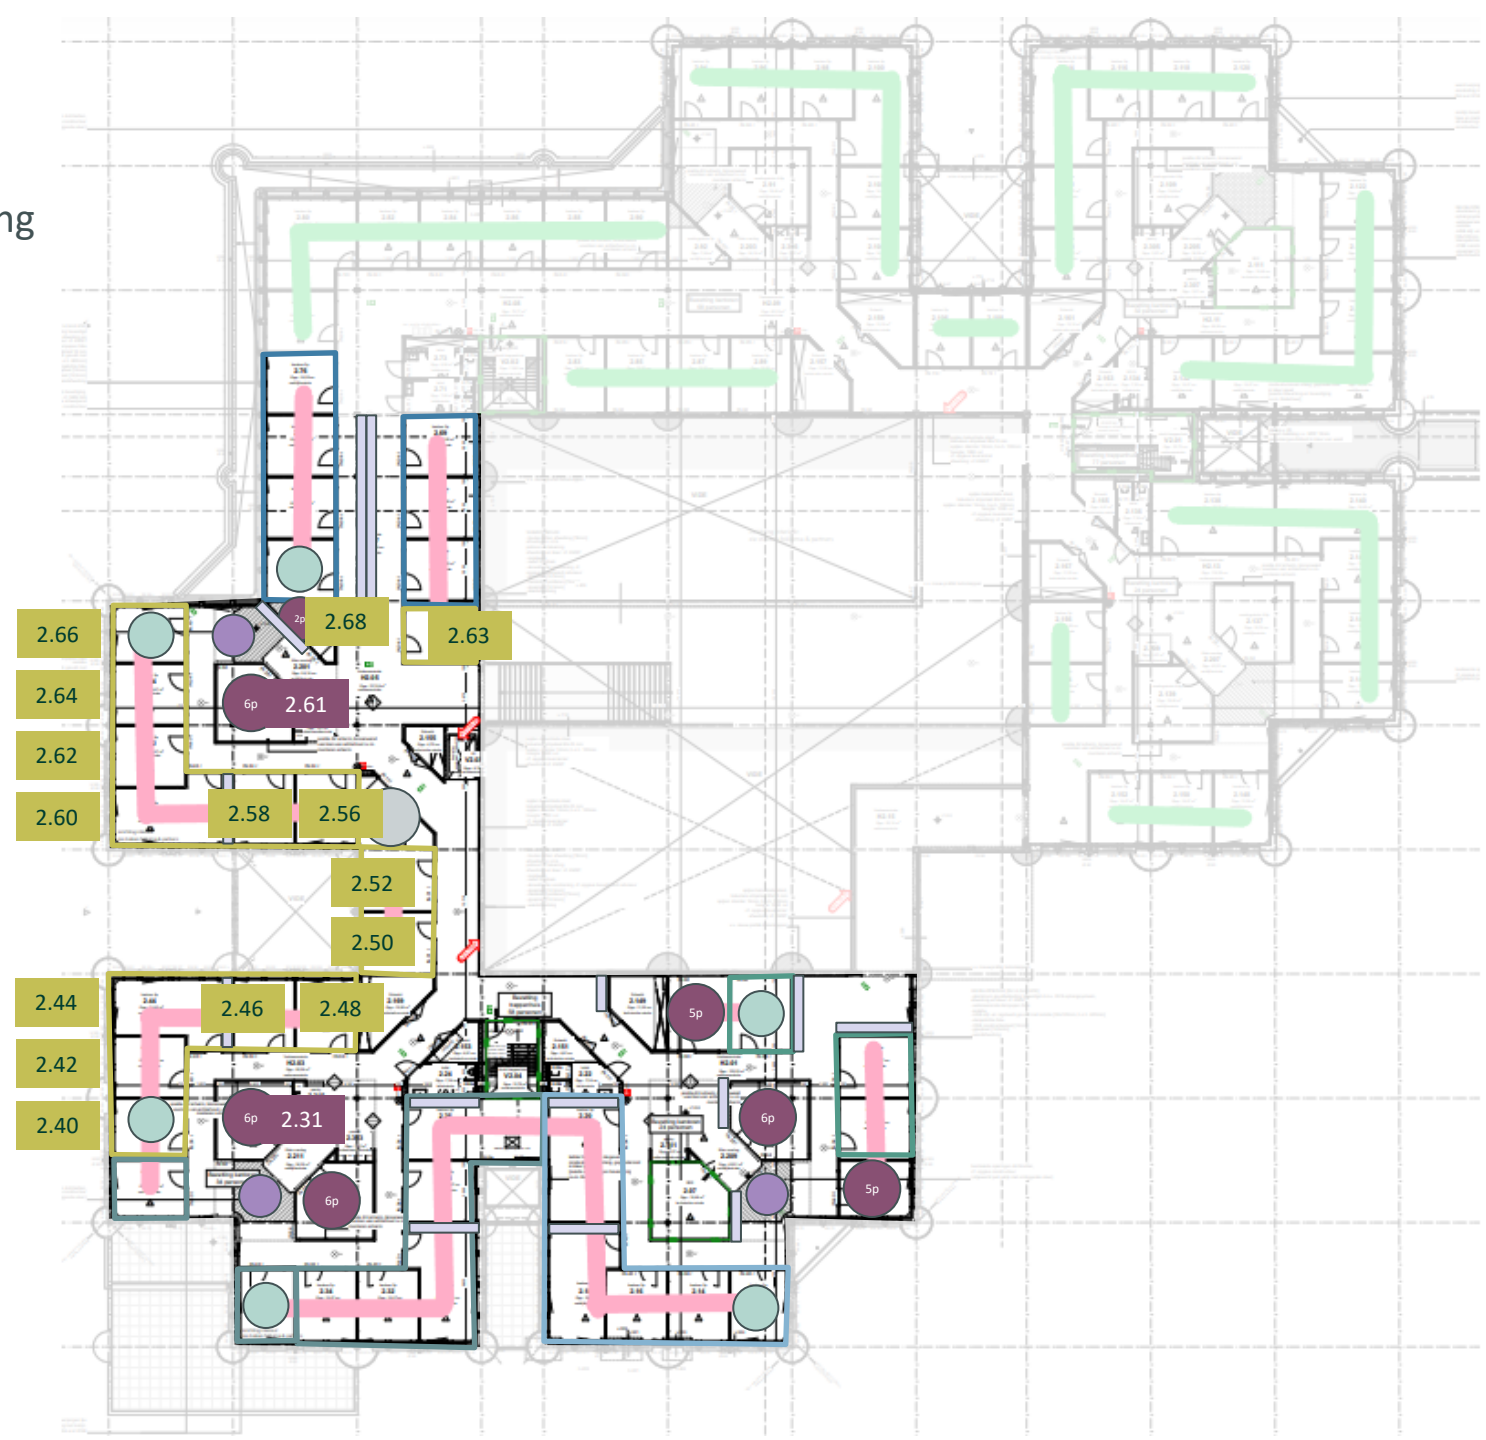

Teamvlek FB en BO

Update 24-01-2024

Legenda:

-  Hybride kantoor
-  Overlegruimtes
-  Bel-/teamsruimten* (cubicles met zitplek en scherm)
-  Sociale gebieden (common room & informele zitjes/overleg)
-  Archiefruimte/marketing materialen
-  Ruimte voor lockers of kasten

* Nader te onderzoeken of er behoefte is aan meerdere cubicles (nog geen budget voor).

Teamvlek OSZ

Update 24-01-2024

Legenda:

-  Hybride kantoor
-  Overlegruimtes
-  Bel-/teamsruimten* (cubicles met zitplek en scherm)
-  Sociale gebieden (common room & informele zitjes/overleg)
-  Archiefruimte/marketing materialen
-  Ruimte voor lockers of kasten

**32 werkplekken:
OSZ (44 p, 33 fte)**

* Nader te onderzoeken of er behoefte is aan meerdere cubicles (nog geen budget voor).

**Advies om geen aparte kamer aan Leiden Global toe te wijzen, maar in lijn met het concept de ruimtes flexibel binnen de bredere groep te gebruiken.

Teamvlek BAS

Update 24-01-2024

Legenda:

-  Hybride kantoor
-  Overlegruimtes
-  Bel-/teamsruimten* (cubicles met zitplek en scherm)
-  Sociale gebieden (common room & informele zitjes/overleg)
-  Archiefruimte/marketing materialen
-  Ruimte voor lockers of kasten