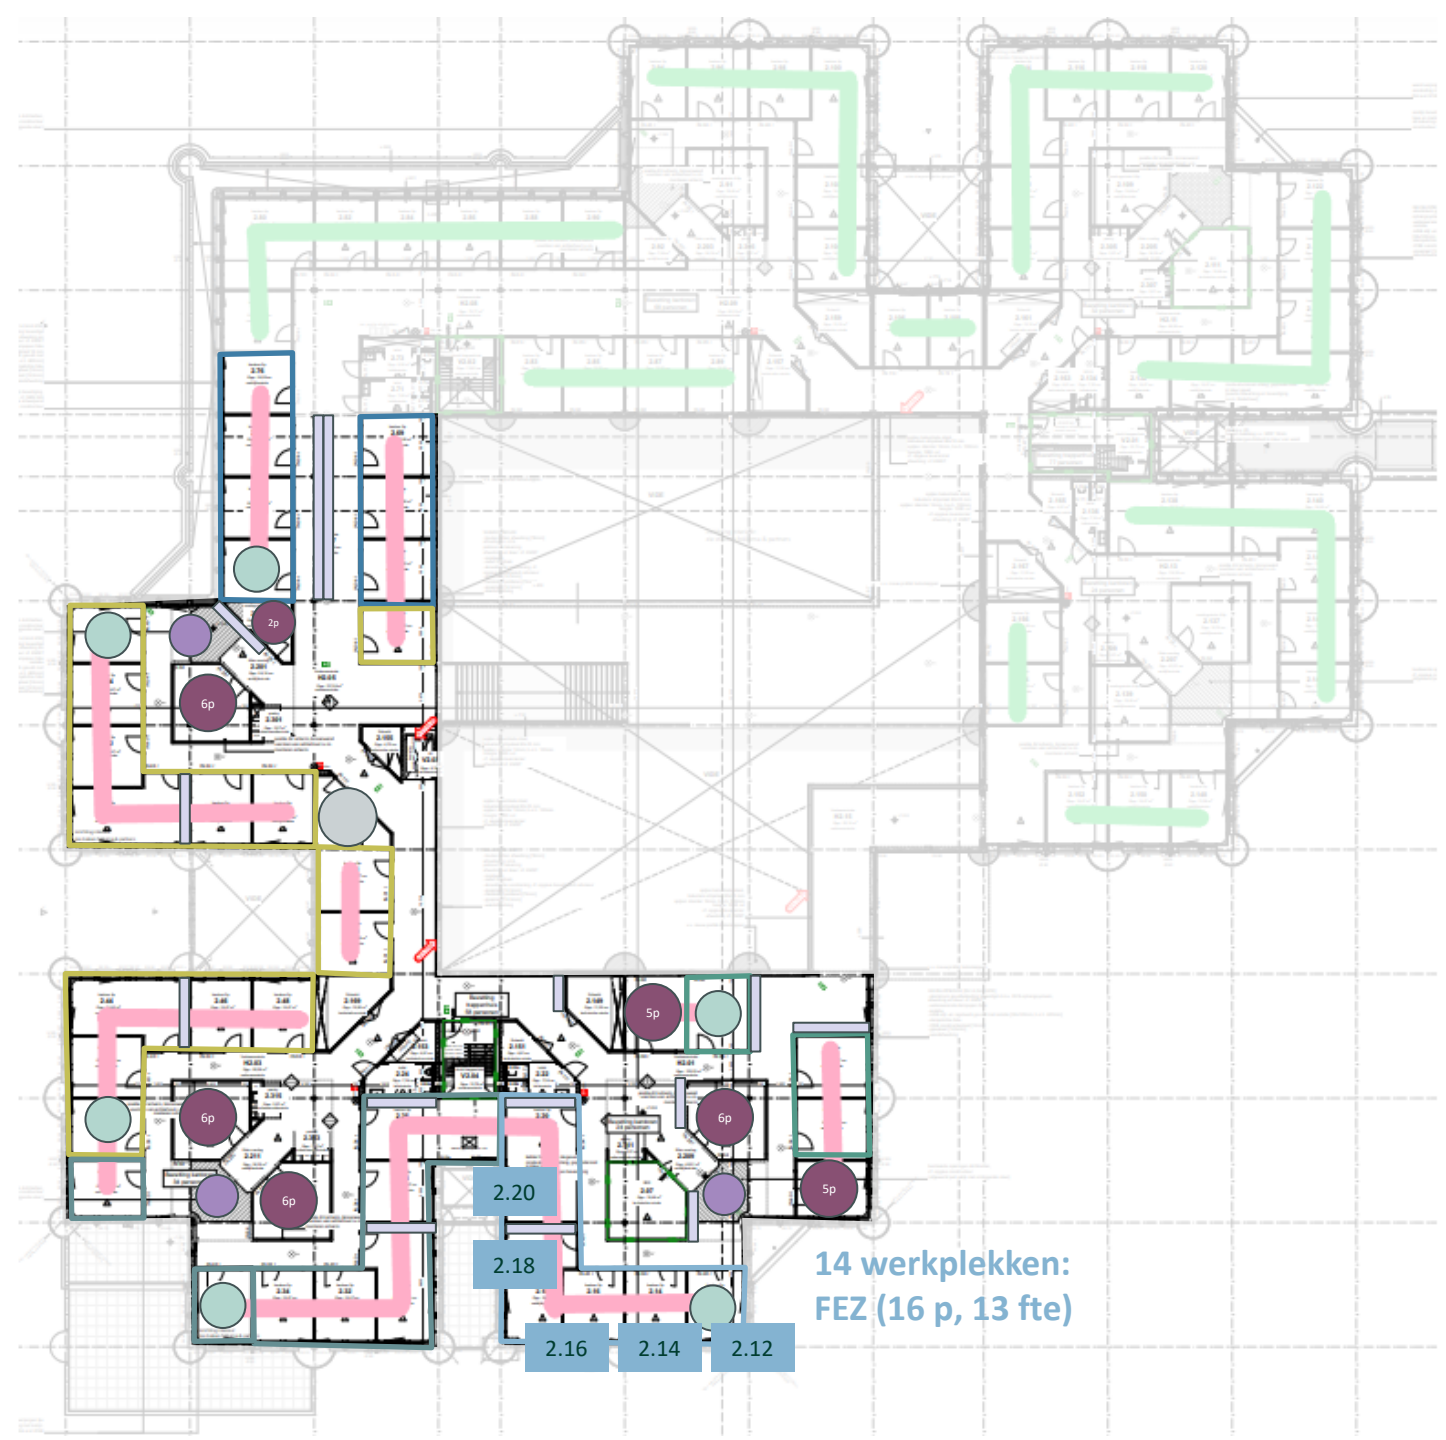

Teamvlek FEZ

Update 24-01-2024

Legenda:

- Hybride kantoor
- Overlegruimtes
- Bel-/teamsruimten* (cubicles met zitplek en scherm)
- Sociale gebieden (common room & informele zitjes/overleg)
- Archief ruimte/marketing materialen
- Ruimte voor lockers of kasten

* Nader te onderzoeken of er behoefte is aan meerdere cubicles (nog geen budget voor).

**Advies om geen aparte kamer aan Leiden Global toe te wijzen, maar in lijn met het concept de ruimtes flexibel binnen de bredere groep te gebruiken.