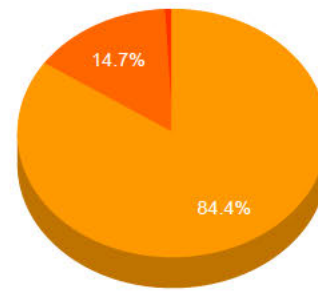

Leiden, 25 mei 2021

voorzitter

L. Brederode-Veerman
secretaris

UITSLAG: FACULTEITSRAAD WISKUNDE EN NATUURWETENSCHAPPEN STUDENTEN

● Internet

● Niet gestemd ● Voorkeur stem ● Blanco stem

Statistiek

Stemgerechtigden	6003		
Voorkeur stemmers	882	14,7%	<div style="width: 14.7%;"></div>
Blanco stemmers	53	0,9%	<div style="width: 0.9%;"></div>
Opkomstpercentage	935	15,6%	<div style="width: 15.6%;"></div>
Zetels	7		
Verdeelde restzetels	2		
Kiesdeler	126		
Halve kiesdeler	63		

ONS Leiden

Zetels	1		
Stemmen	190	21,5%	<div style="width: 21.5%;"></div>
Tijn Jacobs * (1)	48	5,4%	<div style="width: 5.4%;"></div>
Niels Koppelaar	37	4,2%	<div style="width: 4.2%;"></div>
Loïs Loogman	18	2%	<div style="width: 2%;"></div>
Maurien van der Linde	21	2,4%	<div style="width: 2.4%;"></div>
Yannick Versteeg	6	0,7%	<div style="width: 0.7%;"></div>
Martijn Janse	4	0,5%	<div style="width: 0.5%;"></div>
Donna Aardoom	14	1,6%	<div style="width: 1.6%;"></div>
Bas ten Haaf	5	0,6%	<div style="width: 0.6%;"></div>
Mick van Huisstede	3	0,3%	<div style="width: 0.3%;"></div>
Jurian Calis	12	1,4%	<div style="width: 1.4%;"></div>
Marjolein Willems	22	2,5%	<div style="width: 2.5%;"></div>