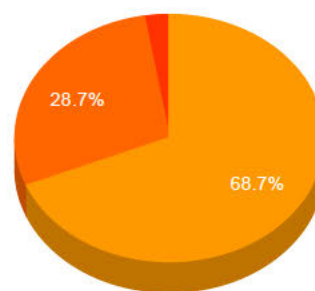

Leiden, 25 mei 2021

voorzitter

L. Brederode-Veerman
secretaris

UITSLAG: FACULTEITSRAAD WISKUNDE EN NATUURWETENSCHAPPEN PERSONEEL

● Internet

● Niet gestemd ● Voorkeur stem ● Blanco stem

Statistiek

Stemgerechtigden	1518		
Voorkeur stemmers	435	28,7%	<div style="width: 28.7%;"></div>
Blanco stemmers	40	2,6%	<div style="width: 2.6%;"></div>
Opkomstpercentage	475	31,3%	<div style="width: 31.3%;"></div>
Zetels	7		
Verdeelde restzetels	2		
Kiesdeler	62,14286		
Halve kiesdeler	31,07143		

Lijst LACDR/LIC

Zetels	3		
Restzetels	1		
Stemmen	233	53,6%	<div style="width: 53.6%;"></div>
Sylvestre Bonnet * (2)	62	14,3%	<div style="width: 14.3%;"></div>
Linda Holtman * (4)	37	8,5%	<div style="width: 8.5%;"></div>
Coen van Hasselt * (1)	63	14,5%	<div style="width: 14.5%;"></div>
Jeannette de Wolf	24	5,5%	<div style="width: 5.5%;"></div>
Sander van Kasteren * (3)	47	10,8%	<div style="width: 10.8%;"></div>